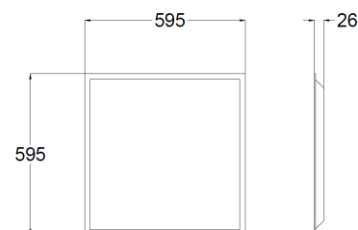

(1) wymaga dodatkowo płatnego akcesorium

Moc	Strumień (mierzony z oprawy)	Prąd znamionowy	Prąd rozruchowy	Czas rozruchu ⁽²⁾	Waga	Wymiary
24W	3 360lm	0.13A	20A	0.07ms	1.6kg	L595xW595xH26mm
30W	4 200lm	0.17A	28A	0.10ms	1.6kg	L595xW595xH26mm
40W	5 600lm	0.21A	30A	0.11ms	1.6kg	L595xW595xH26mm

(2) mierzony do 50% wartości szczytowej prądu rozruchu

FOTOMETRIA

90D

RYSUNEK TECHNICZNY

AKCESORIA

1. Ramka montażowa

Do montażu natynkowego oprawy.

2. Linki montażowe