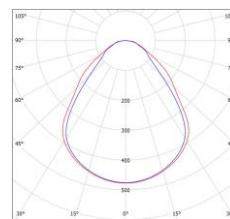

FOTOMETRIA

90D