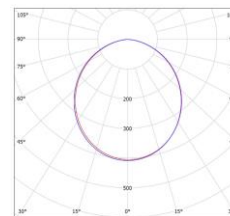

Moc

Strumień
(mierzony z oprawy)

Prąd znamionowy

Waga

Wymiary

18W

1 900lm

0.09A

0.4kg

ø220xH35mm

24W

2 520lm

0.12A

0.4kg

ø240xH35mm

FOTOMETRIA