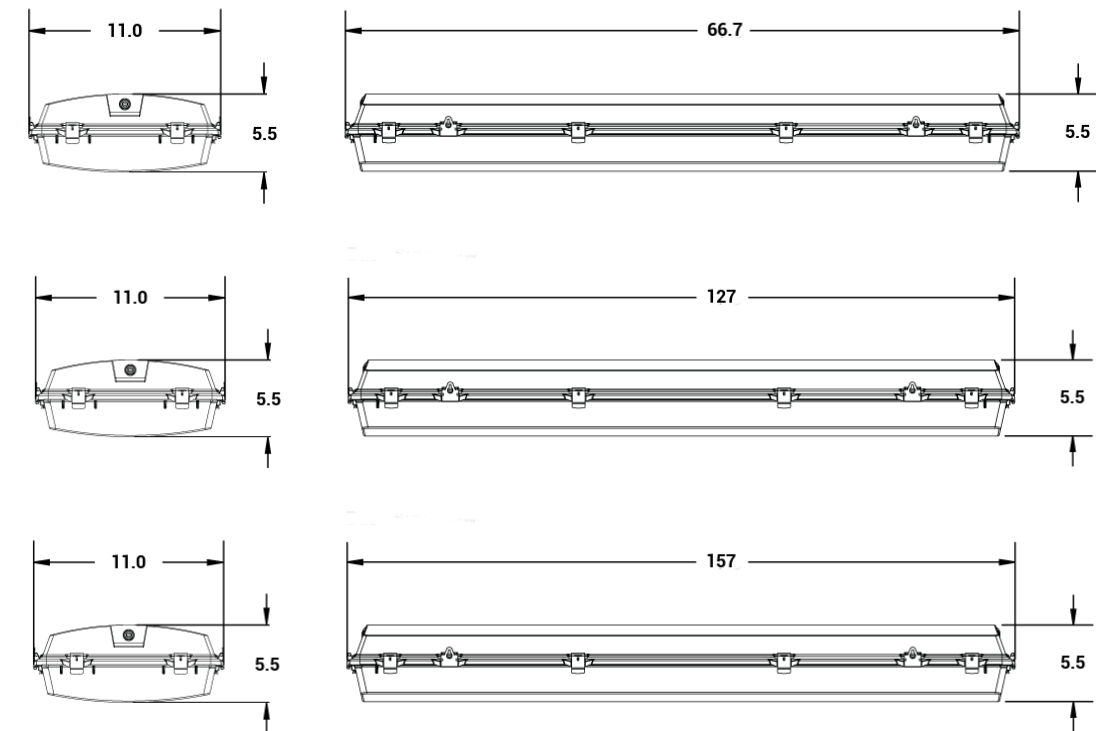

Oprawa Hermetyczna PREMIUM

Model				
2x60	2x60 cm	ABS/PC	10	L667xW110xH55 mm
2x120	2x120 cm	ABS/PC	10	L1270xW110xH55 mm
2x150	2x150 cm	ABS/PC	10	L1570xW110xH55 mm

MATERIAŁ

Obudowa: ABS
Dyfuzor: poliwęglan (PC)
Klamry: nierdzewne metalowe

MONTAŻ

Typ montażu: nastropowy, zwieszany, możliwość zwieszenia linkowego

ZASTOSOWANIE

Hale: produkcyjne, magazynowe
Centra: handlowe, logistyczne
Obiekty: przemysłowe

RYS. TECHNICZNY

KONTAKT

Ledolux Poland Sp. z o.o.
Rogoźnica 301
36-060 Głogów Małopolski
NIP: 8133074510
KRS: 0000444766