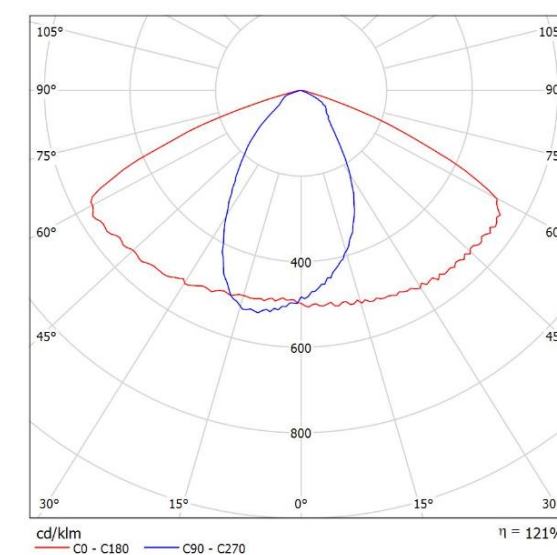

145x45°

KONTAKT

Ledolux Poland Sp. z o.o.
Rogoźnica 301
36-060 Głogów Małopolski
NIP: 8133074510
KRS: 0000444766

LEDOLUX

P O L A N D

tel. +48 17 741 20 00
kom. +48 696 966 622

info@ledolux.pl

www.ledolux.pl