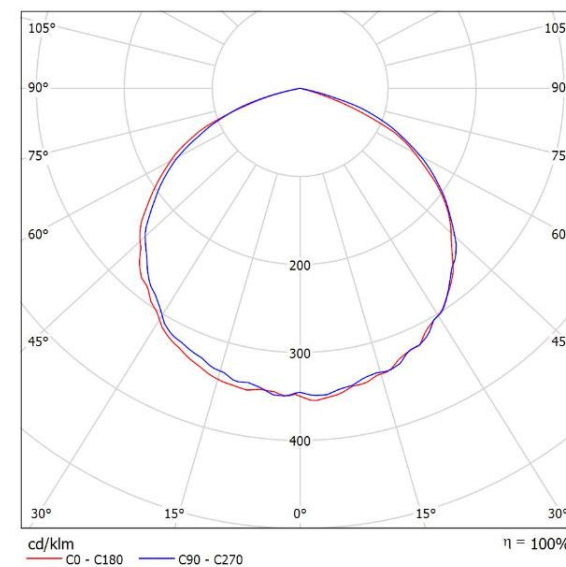

FOTOMETRIA

120°