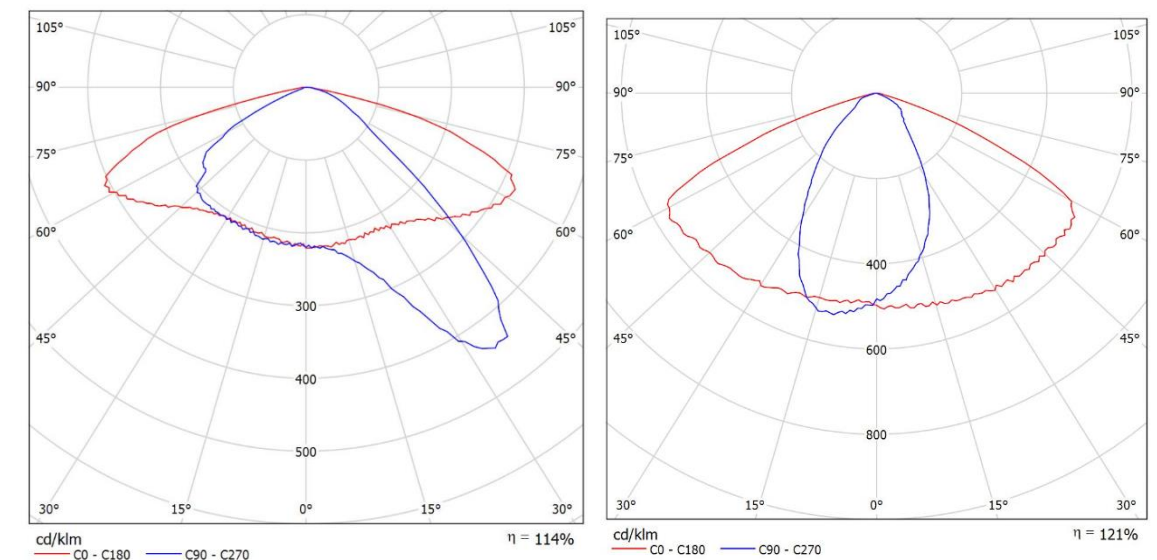

FOTOMETRIA

142x64°

145x45°

KONTAKT

Ledolux Poland Sp. z o.o.
Rogoźnica 301
36-060 Głogów Małopolski
NIP: 8133074510
KRS: 0000444766

LEDOLUX

P O L A N D

tel. +48 17 741 20 00
kom. +48 606 81 81 81
info@ledolux.pl
www.ledolux.pl